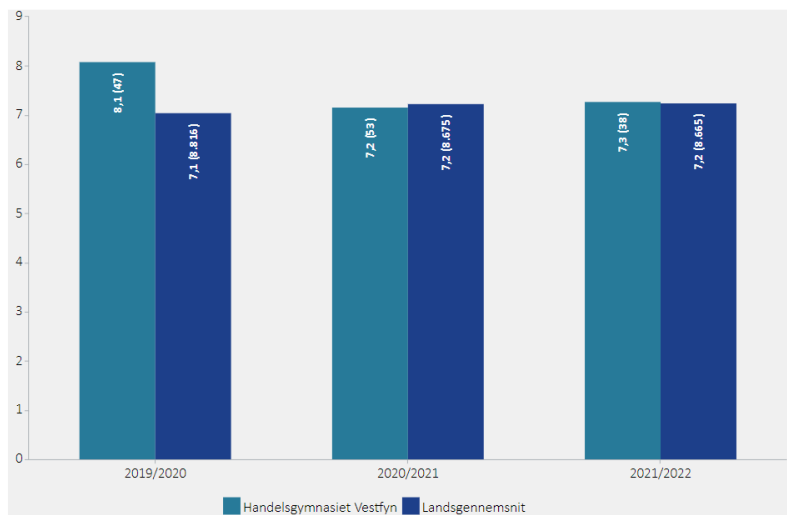

Nøgletal for Det Blå Gymnasium, Vestfyn

Fuldførelsesprocent

	2014/2015	2015/2016	2016/2017	2017/2018	2018/2019	2019/2020	2020/2021	2021/2022
Antal fuldførte (uddannelsesstatistik.dk)	54	44	47	37	33	47	53	38
Optagelsestal pr. 5. september (Region Syddanmark)	2012: 58	2013: 58	2014: 58	2015: 39	2016: 41	2017: 68	2018: 60	2019: 49
Optag i forhold til fuldførelse (%)	7	24	19	5	20	31	12	22

Overgang til videregående uddannelse

Karakterer på Det Blå Gymnasium, Vestfyn

Eksamensresultater ved studentereksamen, Handelsgymnasiet Vestfyn, Hhx

Eksporter til PDF:

Eksamensresultat
Forventede karakterer
Elevernes trivsel
Elever i alt
Nystartede elever
Afbød det første skoleår
Studieretningernes hovedområder eller fagpakker
Videregående uddannelse