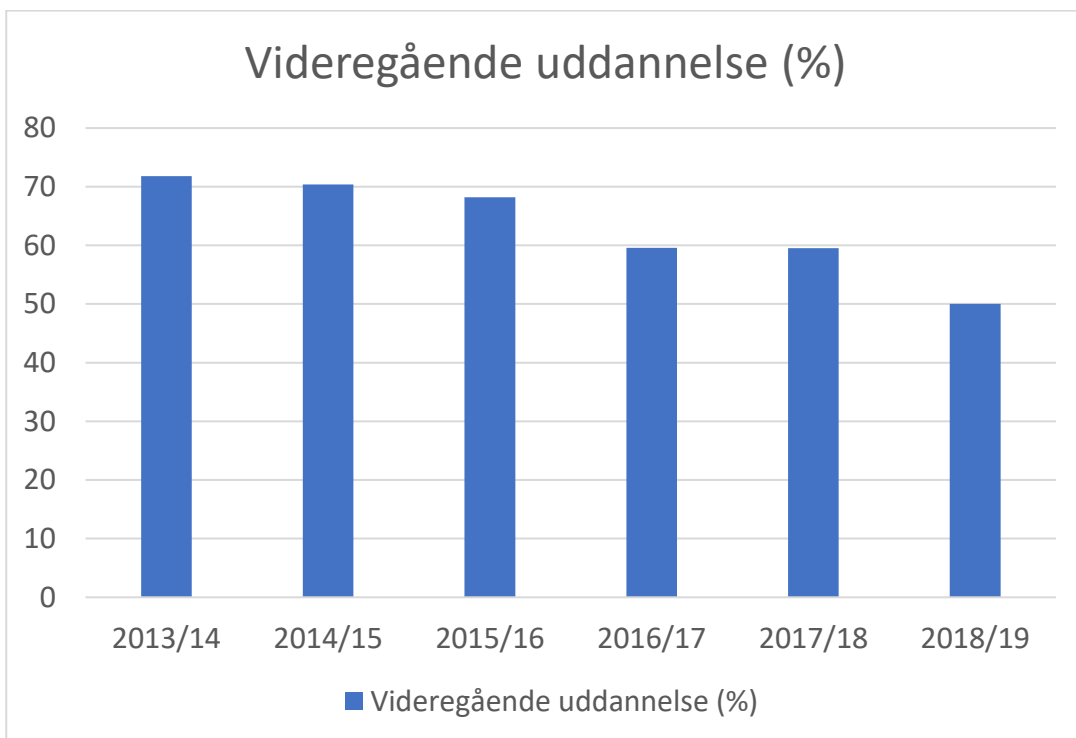

Nøgletal for Det Blå Gymnasium, Vestfyn

Fuldførelsesprocent

	2014/2015	2015/2016	2016/2017	2017/2018	2018/2019	2019/2020	2020/2021	2021/2022
Antal fuldførte (uddannelsesstatistik.dk)	54	44	47	37	33	47	53	38
Optagelsestal pr. 5. september (Region Syddanmark)	2012: 58	2013: 58	2014: 58	2015: 39	2016: 41	2017: 68	2018: 60	2019: 49
Optag i forhold til fuldførelse (%)	7	24	19	5	20	31	12	22

Overgang til videregående uddannelse